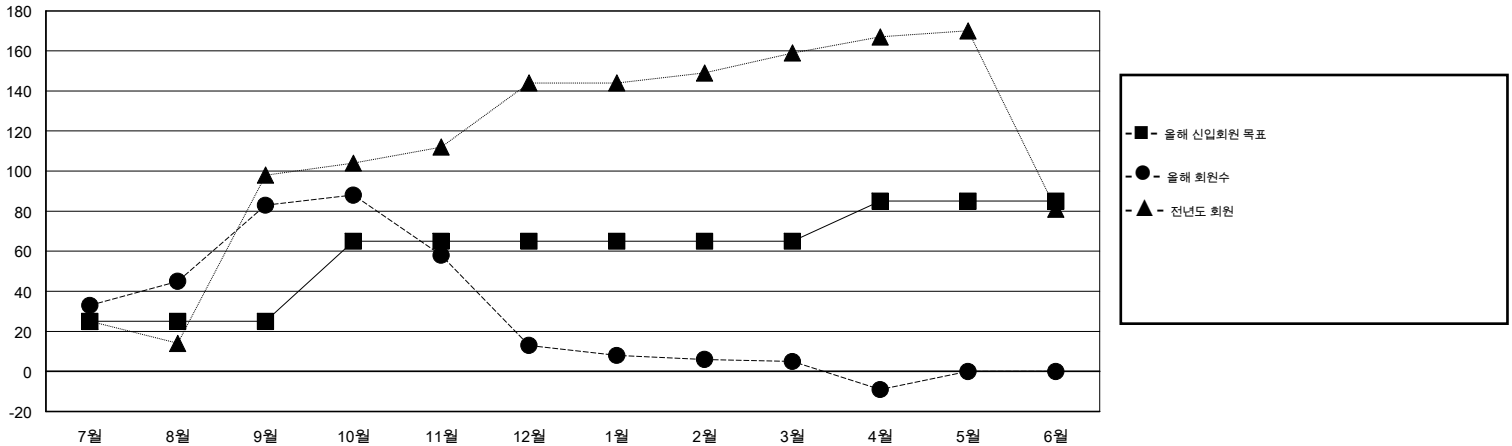

MONTHLY MEMBERSHIP PROGRESS REPORT

District 356 D

Results as of: 4/30/2015

GMT: JUNG YUL CHOI

장소 REPUBLIC OF KOREA

현장지역 GMT 5

클럽					회원 1인당				
결과- 2014-2015					결과- 2014-2015				
사분기	신생클럽 목표	신생클럽	해산된 클럽	순 증감/감소	사분기	신입회원 목표	추가된 차터 및 신입 회원	퇴회 회원	순 증감/감소
7월/8월/9월	1	1	0	1	7월/8월/9월	25	189	106	83
10월/11월/12월	1	0	0	0	10월/11월/12월	40	74	144	-70
1월/2월/3월	0	0	0	0	1월/2월/3월	0	67	75	-8
4월/5월/6월	0	0	0	0	4월/5월/6월	20	23	37	-14

목표 및 누적 신생클럽 수

목표 및 누적 회원수

해산된 클럽: 0	1명 이상의 신입회원을 등록한 76 CLUBS OF 99	성별 분포
		남성 3,166 (88.76%)
		여성 401 (11.24%)
퇴회회원	여기에 클릭하여 현황보고 내용 검토	가족단위 회원 10
작고 11		세대주 5
클럽해산 0		비 세대주 5
기타 351		
합계 362		