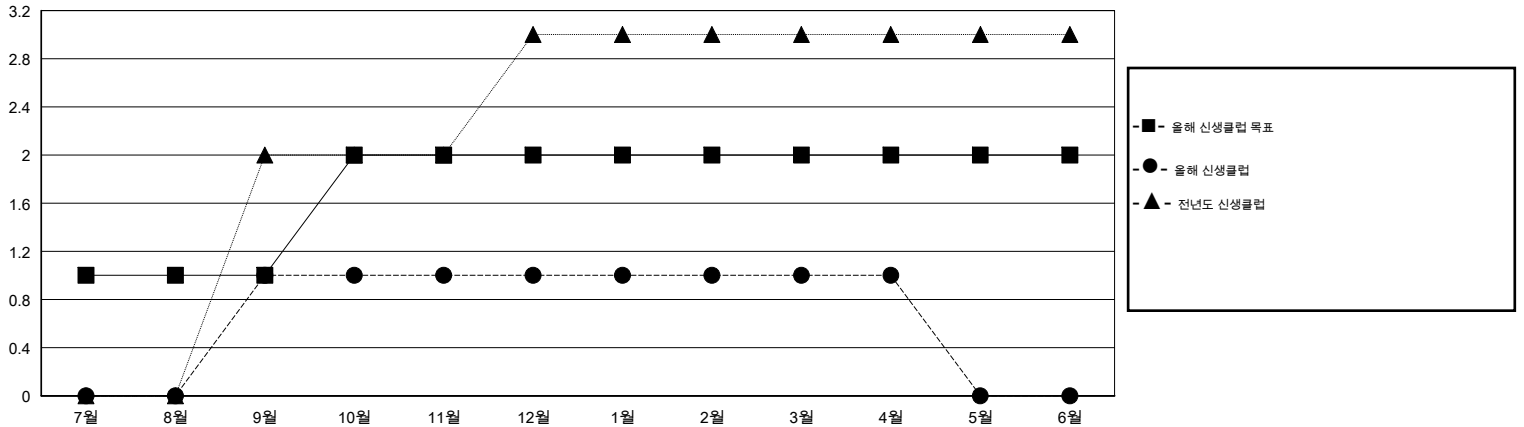

MONTHLY MEMBERSHIP PROGRESS REPORT

District 356 D

Results as of: 4/30/2015

GMT: JUNG YUL CHOI

장소 REPUBLIC OF KOREA

현장지역 GMT 5

클럽					회원 1인당				
결과- 2014-2015					결과- 2014-2015				
사분기	신생클럽 목표	신생클럽	해산된 클럽	순 증감/감소	사분기	신입회원 목표	추가된 차터 및 신입 회원	퇴회 회원	순 증감/감소
7월/8월/9월	1	1	0	1	7월/8월/9월	25	189	106	83
10월/11월/12월	1	0	0	0	10월/11월/12월	40	74	144	-70
1월/2월/3월	0	0	0	0	1월/2월/3월	0	67	75	-8
4월/5월/6월	0	0	0	0	4월/5월/6월	20	23	37	-14

목표 및 누적 신생클럽 수

목표 및 누적 회원수

해산된 클럽: 0	1명 이상의 신입회원을 등록한 76 CLUBS OF 99	성별 분포
		남성 3,166 (88.76%)
		여성 401 (11.24%)
퇴회회원	여기에 클릭하여 현황보고 내용 검토	가족단위 회원 10
작고 11		세대주 5
클럽해산 0		비 세대주 5
기타 351		
합계 362		